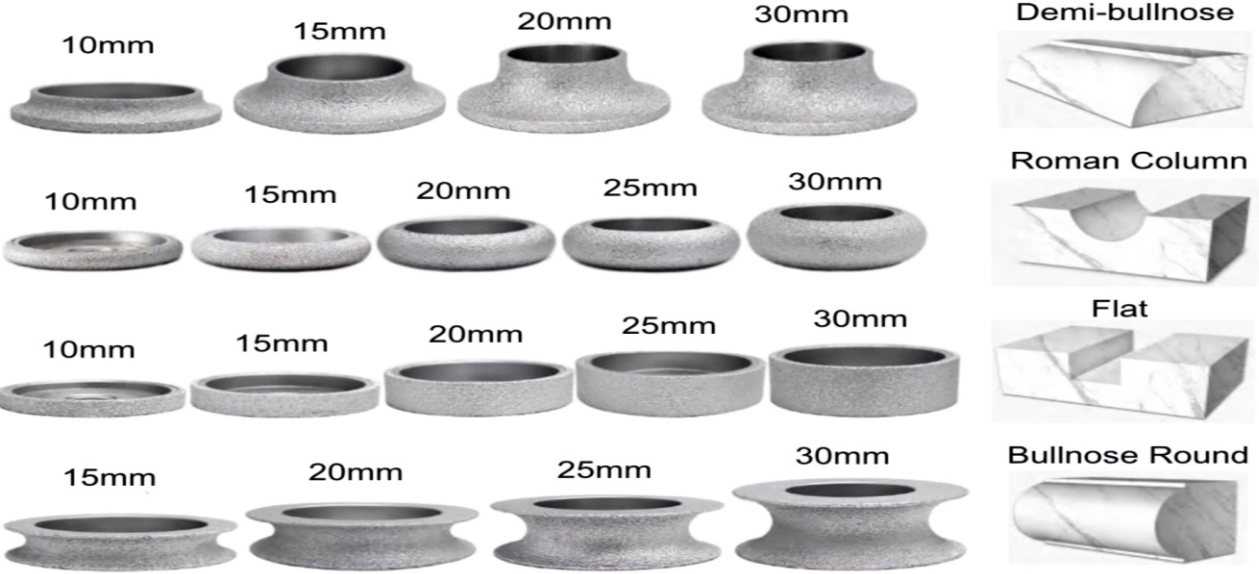

POLKA®

POLKA EL TİPİ TAŞLAMA MAKİNASI İÇİN ELMAS VAKUM PROFİL

<> MERMER-GRANİT-TAŞ-QUARTZ-CONCRETE-PORSELEN-SERAMİK

<> FARKLI ŞEKİLLER MEVCUTTUR. DEMİ-BULLNOSE - ROMAN COLUMN - FLAT - BULLNOSE ROUND

<> ÖLÇÜ: 75mm - 100mm

M14 connection